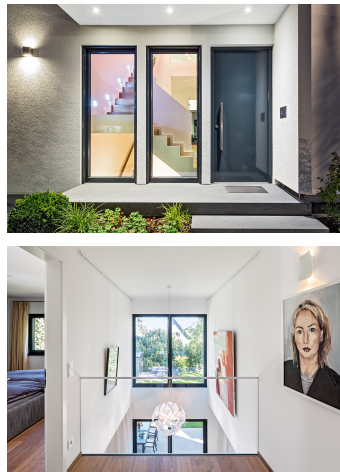

Haus  
München

Wohnfläche  
ca. 194m<sup>2</sup>

Architektur und Funktionalität:

Elegance

Familie

**REGNAUER**  
Häuser, die gut tun.

Modern gestaltet bietet dieses Regnauer Vitalhaus viel Platz. Großzügig verteilt sich der Wohn-, Ess- und Kochbereich im Erdgeschoss. Ohne Zwischenwände und fast komplett über drei Seiten. Der Luftraum in die obere Etage unterstreicht das offene Flair.

Viel Raum für Entfaltung im Obergeschoss mit Studio-Bereich, drei Zimmern, einer Ankleide und zwei Bädern.

Großflächige Fenster erstrecken sich über die gesamte Westseite und lassen viel natürliches Tageslicht einfallen.

Die Abendsonne in vollen Zügen genießen: Eine Terrasse geht stufenlos in den grünen Gartenbereich über.

Das Haus kommt Ihren Vorstellungen schon sehr nahe? Sprechen Sie mit uns über das [Regnauer Bonus-Konzept](#) und über Ihre ganz persönlichen Individualisierungswünsche.