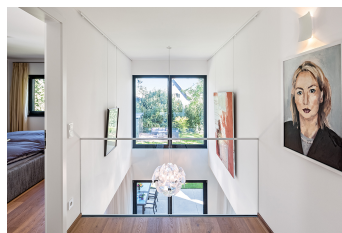

Haus
München

Wohnfläche
ca. 194m²

Architektur und Funktionalität:

Elegance

Familie

REGNAUER
Häuser, die gut tun.

Modern gestaltet bietet dieses Regnauer Vitalhaus viel Platz. Großzügig verteilt sich der Wohn-, Ess- und Kochbereich im Erdgeschoss. Ohne Zwischenwände und fast komplett über drei Seiten. Der Luftraum in die obere Etage unterstreicht das offene Flair.

Viel Raum für Entfaltung im Obergeschoss mit Studio-Bereich, drei Zimmern, einer Ankleide und zwei Bädern.

Großflächige Fenster erstrecken sich über die gesamte Westseite und lassen viel natürliches Tageslicht einfallen.