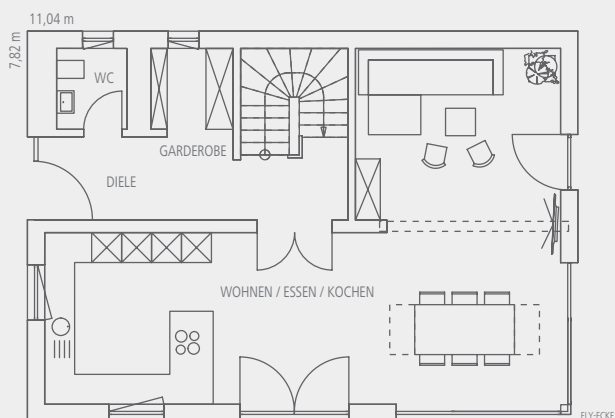

SIE SPAREN BIS ZU
41.818,- €*

SELECT 03

→ **STATT REGNAUER STANDARD-KALKULATION AB 472.401,- €**
NUR AKTIONSPREIS AB 440.583,- €* Ihr Vorteil 31.818,- € + Gratis-Paket.

Ein Vitalhaus, das Lebensräume harmonisch verbindet: Diele mit einladender doppel­flügliger Tür in den offenen Wohn-, Ess- und Küchenbereich. „Fly-Ecke“ im Wohnraum für viel Sonne im Herzen und einen fließenden Übergang nach draußen. Ein überdachter Freisitz ist optional möglich. Gut nutzbare Kniestockhöhe von ca. 1,80 m. Durchgehende weiße Putzfassade im EG und OG mit partieller Parallelogramm-Holzverschalung als gestalterischer Akzent.

Gesamt-NGF ca. 134 m², Dachneigung 24° | Frischluft-Wärmetechnik zur Aufstellung im Keller.

Erdgeschoss, ca. 69 m² NGF.

Obergeschoss, ca. 65 m² NGF.

(Maßstab 1:150)