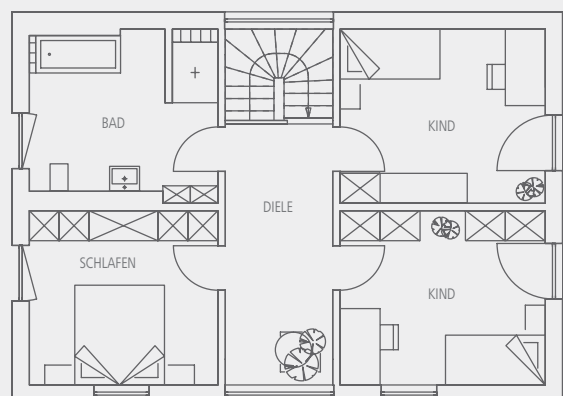

SIE SPAREN BIS ZU
41.818,- €*

SELECT 03

→ **STATT REGNAUER STANDARD-KALKULATION AB 472.401,- €**
NUR AKTIONSPREIS AB 440.583,- €* Ihr Vorteil 31.818,- € + Gratis-Paket.

Ein Vitalhaus, das Lebensräume harmonisch verbindet: Diele mit einladender doppel­flügliger Tür in den offenen Wohn-, Ess- und Küchenbereich. „Fly-Ecke“ im Wohnraum für viel Sonne im Herzen und einen fließenden Übergang nach draußen. Ein überdachter Freisitz ist optional möglich. Gut nutzbare Kniestockhöhe von ca. 1,80 m. Durchgehende weiße Putzfassade im EG und OG mit partieller Parallelogramm-Holzverschalung als gestalterischer Akzent.

Gesamt-NGF ca. 134 m², Dachneigung 24° | Frischluft-Wärmetechnik zur Aufstellung im Keller.

Erdgeschoss, ca. 69 m² NGF.

Obergeschoss, ca. 65 m² NGF.

(Maßstab 1:150)